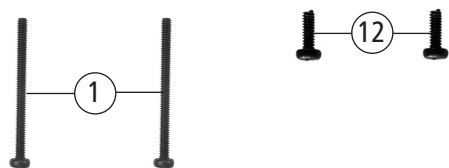

Pos. Nr. Pos.no.	Beschreibung Description	Art.-Nr. Art.no.	Preisgruppe Price bracket
1	GF - Schraube M2x25 GF - Screw M2x25	115533	3
2	TS - Bolzen f. Kuppelstange Part set - Bolts for coupling rods	138069	5
3	Vorlaufgestell komplett Pilo frame ass.	100949	17
4	Radsatz m. Zahnrad o. Haftreifen Wheel set w. gearwheel w/o traction tyre	131596	12
5	Vorlaufradsatz Wheelset	90689	9
6	Bremsgestänge Brake leverage	100153	3
7	Bremsrahmen Brake frame	100274	12
8	TS - Kuppelstangen Part set - coupling rods	134762	18
9	Treibrad o. Zahnrad o. Haftreifen Driving wheel w/o gearwh. w/o traction tyre	131595	12
10	Radsatz o. Zahnrad o. Haftreifen Wheel set w/o gearwheel w/o traction tyre	131594	12
11	Radsatz o. Zahnrad o. Haftreifen Wheel set w/o gearwheel w/o traction tyre	131593	12
12	GF-Schraube M2x4 GF-Screw M2x4	114877	3