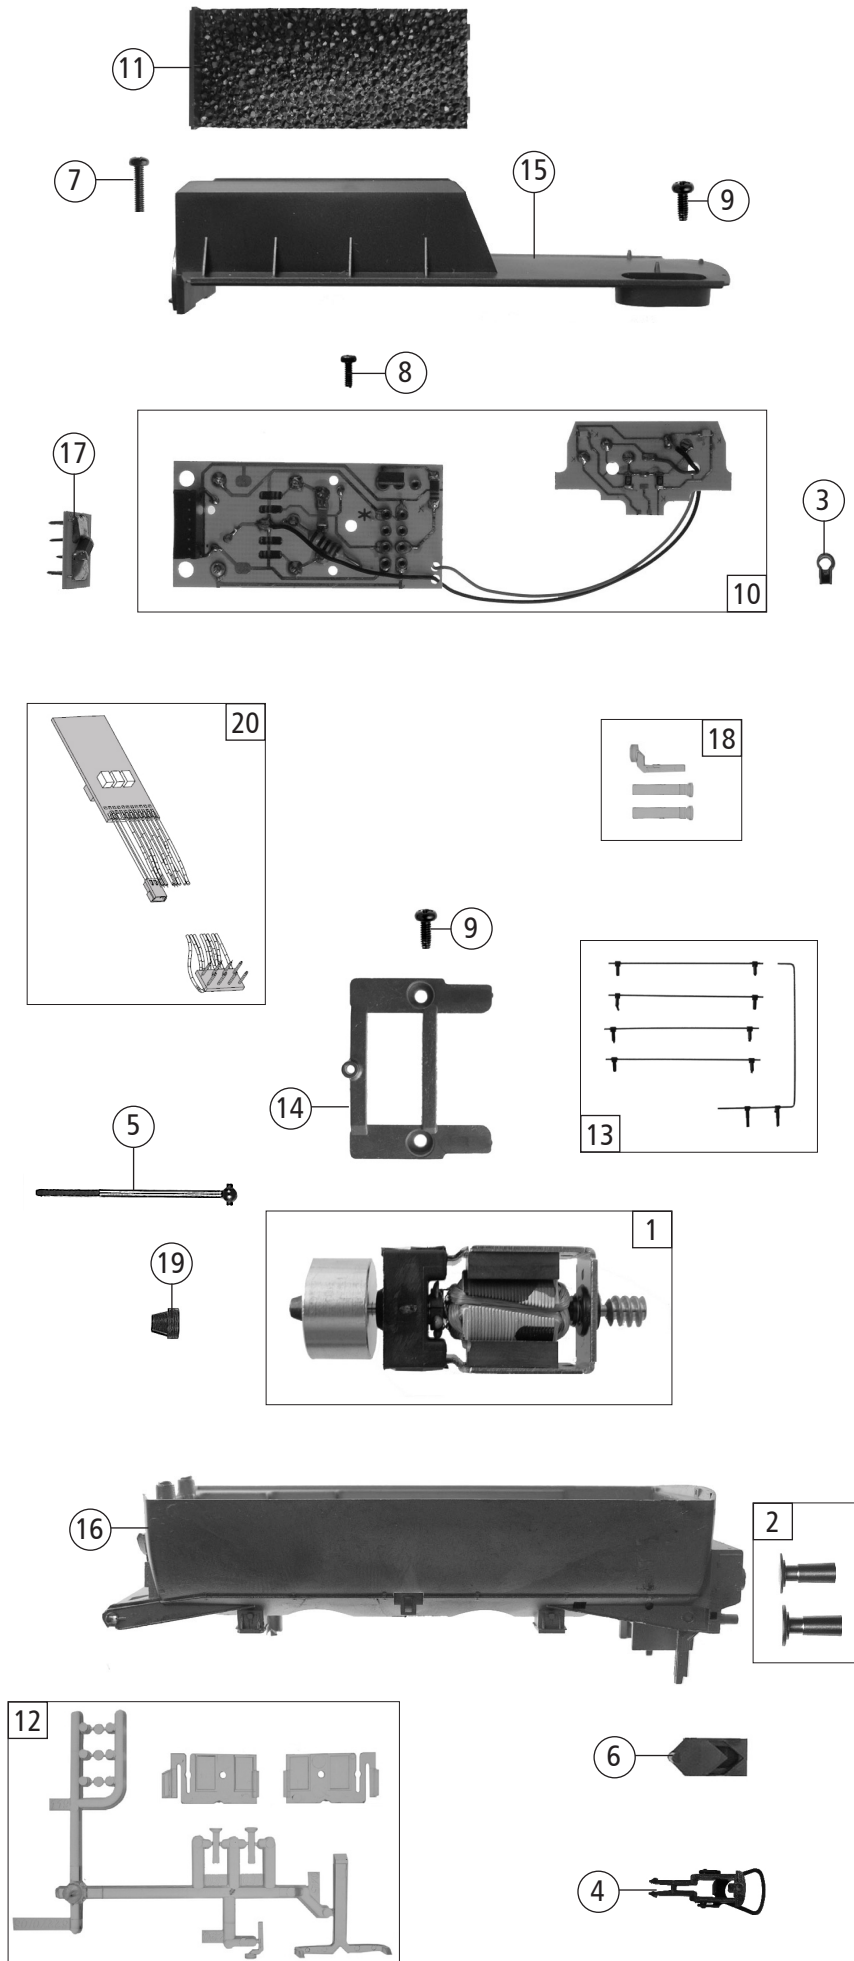

Pos. Nr. Pos.no.	Beschreibung Description	Art.-Nr. Art.no.	Preisgruppe Price bracket
70275	DB Br 52	=	
70276		=	🔊
78276		~	🔊
1	Motor Motor	85141	28
2	Puffer rund flach + gewölbt Buffer round flat + vaulted	136922	8
3	Tenderlampe oben Upper tender lamp	112805	3
4	Standardkupplung komplett Standard coupling	89246	6
5	Kardanwelle Cardan shaft	109238	5
6	Tenderkuppl. Tender coupling	111829	6
7	GF-Schraube 1,6x6 GF-Screw 1,6x6	114836	3
8	GF-Schraube M 1,6x4 GF-Screw M 1,6x4	114850	3
9	GF-Schraube M2x4 GF-Screw M2x4	114877	3
10	Tenderplatine Tender printed circuit	134858	22
11	Kohle ES Coal	124978	7
12	TS - Fenster + Lichtleiter Part set window + light transmission bar	124986	8
13	TS - Griffstangen Tender Part set handrail tender	124987	8
14	Motorhalter Motor older	125010	6
15	Kohlekasten lackiert Coal box coated	125025	10
16	Wannenkessel Tub boiler	146300	17
17	Brückenstecker m. Kondensator Connector w. capacitor	125666	9
18	TS - Tenderlinsen Part set - Tender lenses	134856	6
19	Kardanschalle kurz Cardan reception short	87129	4
Sound			
20	Sounddecoder Sounddecoder	130205	39