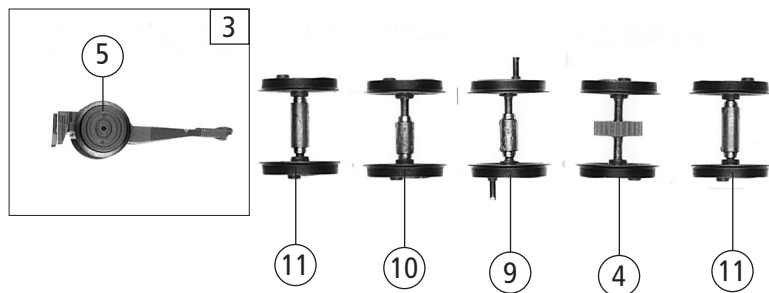

Pos. Nr. Pos.no.	Beschreibung Description	Art.-Nr. Art.no.	Preisgruppe Price bracket
1	GF - Schraube M2x25 GF - Screw M2x25	115533	3
2	TS - Bolzen f. Kuppelstange Part set - Bolts for coupling rods	138069	5
3	Vorlaufgestell komplett Pilo frame ass.	100949	17
4	Radsatz m. Zahnrad o. Haftreifen Wheel set w. gearwheel w/o traction tyre	131596	12
5	Vorlaufradsatz Wheelset	90689	9
6	Bremsgestänge Brake leverage	100153	3
7	Bremsrahmen Brake frame	100274	12
8	TS - Kuppelstangen Part set - coupling rods	134762	18
9	Treibrad o. Zahnrad o. Haftreifen Driving wheel w/o gearwh. w/o traction tyre	131595	12
10	Radsatz o. Zahnrad o. Haftreifen Wheel set w/o gearwheel w/o traction tyre	131594	12
11	Radsatz o. Zahnrad o. Haftreifen Wheel set w/o gearwheel w/o traction tyre	131593	12
12	GF-Schraube M2x4 GF-Screw M2x4	114877	3