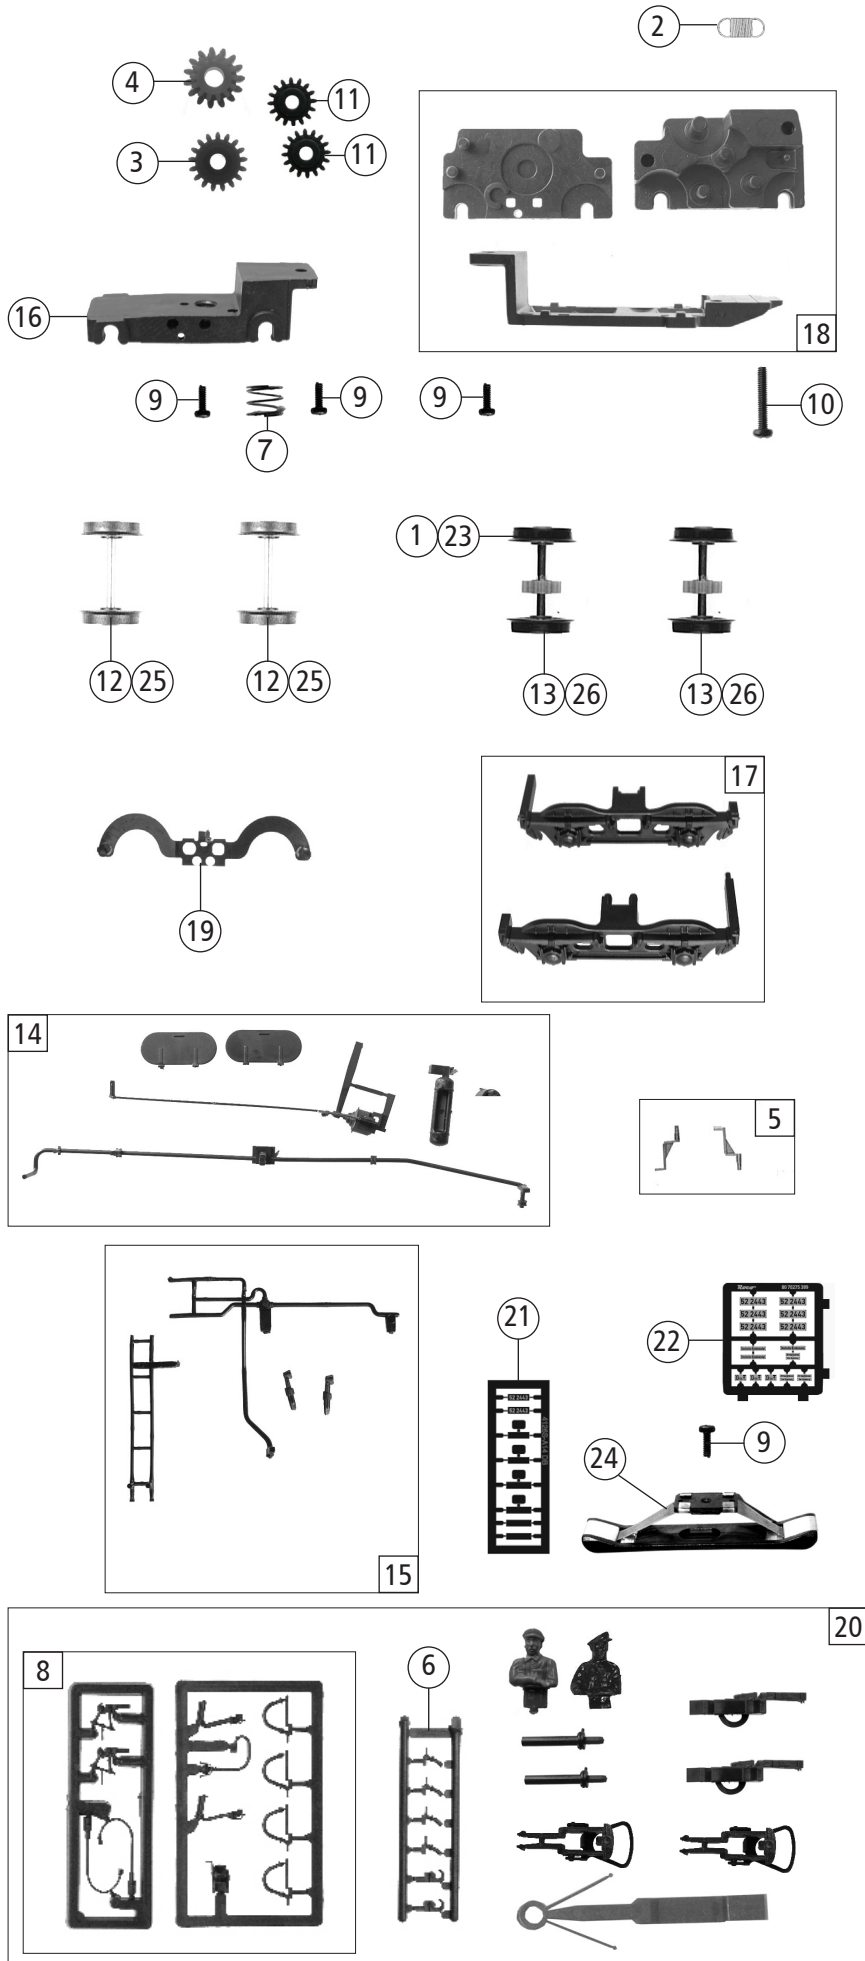

Pos. Nr. Pos.no.	Beschreibung Description	Art.-Nr. Art.no.	Preisgruppe Price bracket
70275	DB Br 52	=	
70276		=	🔊
78276		~	🔊
1	Hafringsatz 10Stk. 10,3-12,8mm Set w.traction tieres 10pieces 10,3-12,8mm	40069	---
2	Zugfeder - 2,5x5,8x0,15 Spring	86208	3
3	Zahnrad Z=17 Gear Z=17	86409	5
4	Schnecken Zahnrad 15/14 Worm gear 15/14	86490	5
5	Tritte Steps	100167	8
6	Attrappenrahmen Push in part set	107808	4
7	Druckfeder Spring	108226	3
8	Zubehörrahmensatz Part set	108322	7
9	GF-Schraube M1,6x4 GF-Screw M1,6x4	114850	3
10	GF-Schraube M1,6X10 GF-Screw M1,6X10	114881	3
11	Zahnrad Z=16 Gear Z=16	117617	3
12	Tenderradsatz o.Haftr. o.Zahn Wheelset without gear without traction tieres	124972	10
13	Tenderrads. m.2 Haftr. m.Zahn Wheelset w. gear w-traction tieres	124973	12
14	TS - Tendersteckteile Part set tender	124982	9
15	TS - Leiter, Treppen Part set ladder, steps	124983	8
16	TS - Laufgestell Part set	124984	8
17	Tenderblende 1 + 2 Tender bogie 1 + 2	124985	9
18	TS - Getriebe 3-tlg. Tender Part set gear 3-parts	125008	13
19	Tenderradkontakt Wheel contact tender	125028	3
20	Zurüstbeutel Bag with accessorie	125041	14
21	Nummertafeln Number board	146297	8
22	Tafelsatz Set of panels	146304	12
AC-Wechselstrom			
23	Hafringsatz 10Stk. 10,3-12,4mm Set w.traction tieres 10pieces 10,3-12,4mm	40074	---
24	Schleifer 46mm Slider	86031	14
25	Radsatz o. Haftr. o. Zahn. AC Wheelset without gear without traction tieres	125029	10
26	Tenderrads. m.2 Haftr. m.Zahn Wheelset w. gear w-traction tieres	125031	12

Ersatzteile erhalten Sie bei Ihrem Fachhändler, oder Ihrer Landesvertretung:
You can order your Replacement Parts at your local dealer, your country representative: