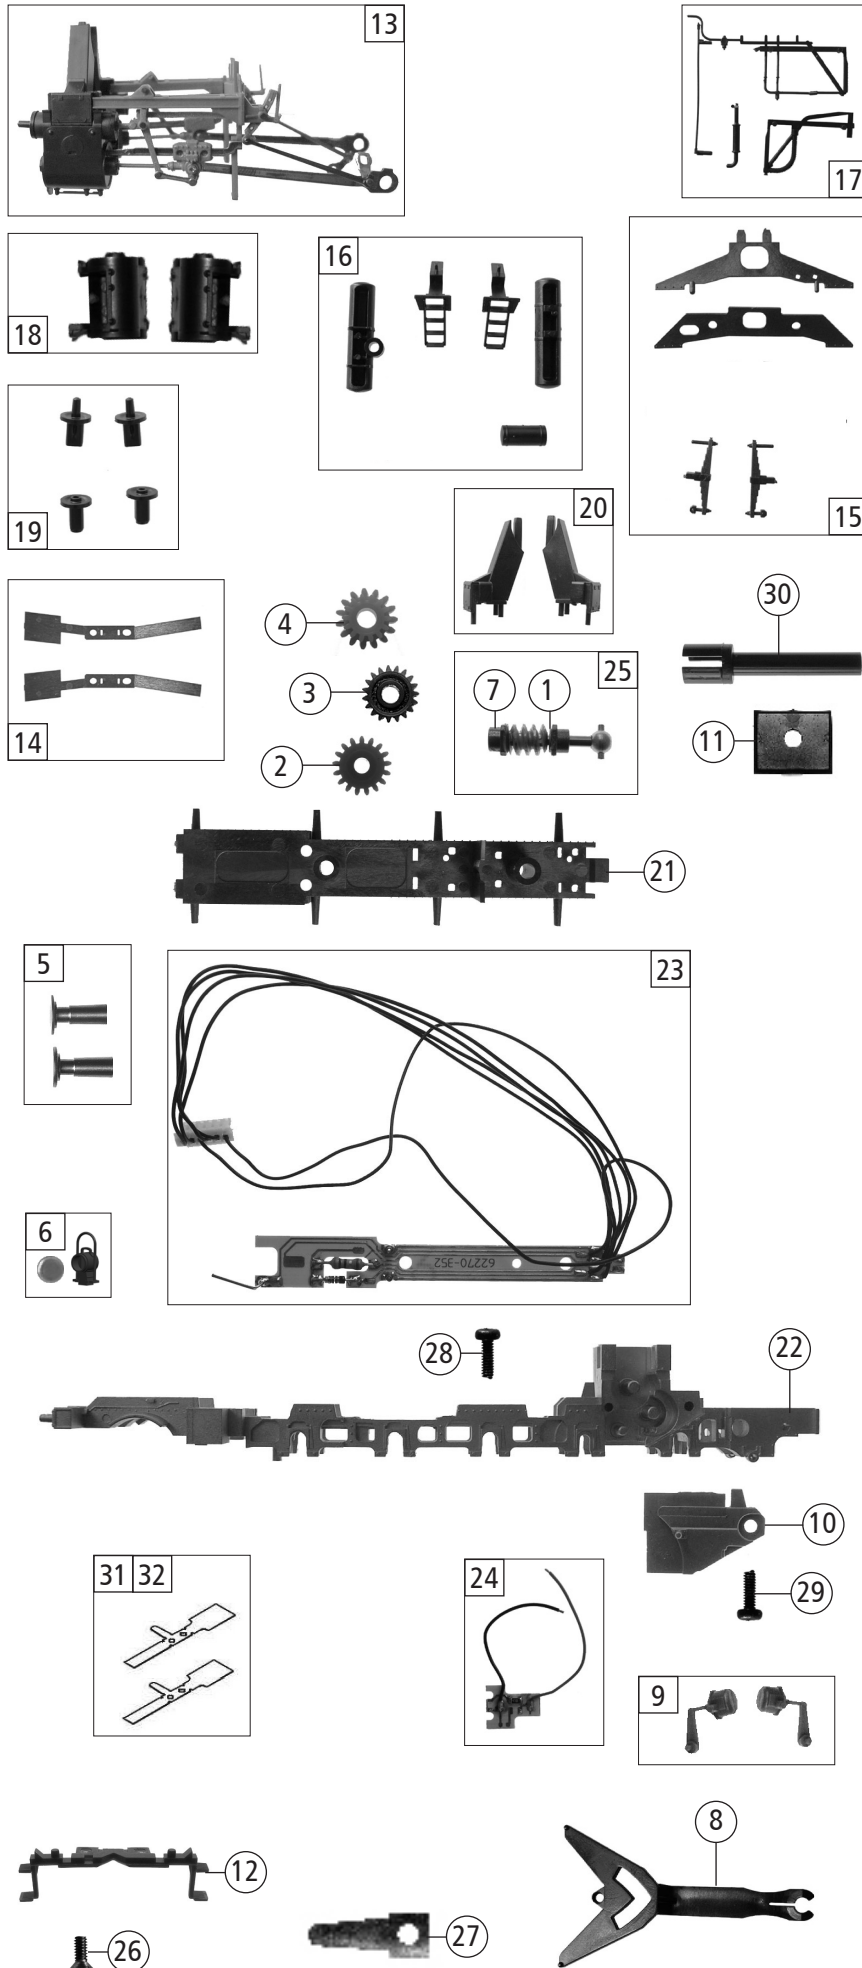

Pos. Nr. Pos.no.	Beschreibung Description	Art.-Nr. Art.no.	Preisgruppe Price bracket
70275	DB Br 52	=	
70276		=	🔊
78276		~	🔊
1	Beilagscheibe 2.1 x 4 / 0.2 mm Washer	86108	3
2	Zahnrad Z=17 Gear Z=17	86409	5
3	Zahnrad Z=19 / M0,4 Gear Z=19 / M0,4	86417	3
4	Schnecken Zahnrad 15/14 Worm gear 15/14	86490	5
5	Puffer rund flach + gewölbt Buffer round flat + vaulted	136922	8
6	Loklampe + linse Loco lamp + lens	100682	7
7	Lager für Schneckenachse Bearing for worm axle	89749	6
8	Lok-Tender Kupplung Loco-tender coupling	100273	8
9	TS - Bremszylinder Part set brake cylinder	100694	9
10	Lokgetriebedeckel Loco gear cover	109406	12
11	Schneckenkammerdeckel Worm cover	111987	4
12	Loktreppe Loco step	123350	4
13	Steuerung kpl. Steering ass.	146299	35
14	Radkontakt li. + re. Wheel contact le. + ri.	124976	6
15	TS - Stützbleche + Federpaket Part set support flanges + spring rod	124992	8
16	TS - D-Kessel, Treppen, Pumpen Part set boiler, steps, pump	124993	8
17	TS - Leitungsgitter + Steck. Part set line lattice...	124994	7
18	Zylinderblock links + rechts Cylinder block left + right	146298	12
19	Schieberkastendeckel vo. + hi. Slidegate valve box cover in front + rear	125000	6
20	Zylinderoberteil links+rechts Cylinder upper section links+rechts	125015	7
21	Platinenabdeckung Plate cover	125016	8
22	Lok Grundrahmen lack. Loco frame coated	125018	16
23	Lokplatine kpl. Printed circuit ass.	125019	20
24	Stirn - LED-Platine kpl. Front -LED PCB	131125	13
25	Schneckensatz kpl. Worm set ass.	125022	13
26	SK-Schraube M1,6x3 SK-Screw M1,6x3	125023	3
27	Vorlaufgestellfeder Spring	125024	3
28	GF-Schraube M 1,6x4 GF-Screw M 1,6x4	114850	3
29	GF-Schraube M2x5 GF-Screw M2x5	114966	3
30	Kardanhülse Cardan bearing	124974	5
31	Radkontakt für Steuerung Wheel contact for Steering	128920	5
AC-Wechselstrom			
32	Radkontakt für Steuerung Wheel contact for Steering	126354	5