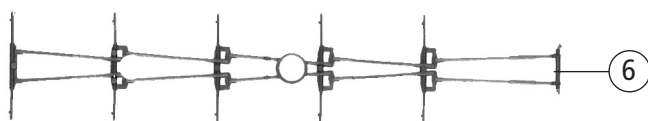

Pos. Nr. Pos.no.	Beschreibung Description	Art.-Nr. Art.no.	Preisgruppe Price bracket
1	GF - Schraube M2x25 GF - Screw M2x25	115533	3
2	TS - Bolzen f. Kuppelstange Part set - Bolts for coupling rods	138069	5
3	Vorlaufgestell komplett Pilo frame ass.	100949	17
4	Radsatz m. Zahnrad o. Haftreifen Wheel set w. gearwheel w/o traction tyre	131596	12
5	Vorlaufradsatz Wheelset	90689	9
6	Bremsgestänge Brake leverage	100153	3
7	Bremsrahmen Brake frame	100274	12
8	TS - Kuppelstangen Part set - coupling rods	134762	18
9	Treibrad o. Zahnrad o. Haftreifen Driving wheel w/o gearwh. w/o traction tyre	131595	12
10	Radsatz o. Zahnrad o. Haftreifen Wheel set w/o gearwheel w/o traction tyre	131594	12
11	Radsatz o. Zahnrad o. Haftreifen Wheel set w/o gearwheel w/o traction tyre	131593	12
12	GF-Schraube M2x4 GF-Screw M2x4	114877	3